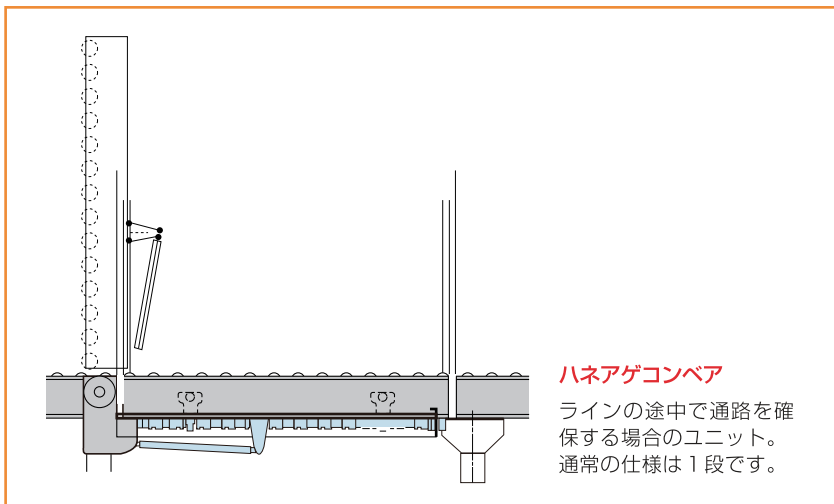

2段式ハネアゲコンベヤ

標準品は1段式ハネアゲコンベヤですが、2段式でもハネアゲにして欲しいとの要望があり、特注製作を行いました。

BEFORE 標準品 1段式

AFTER 特注で2段式に変更